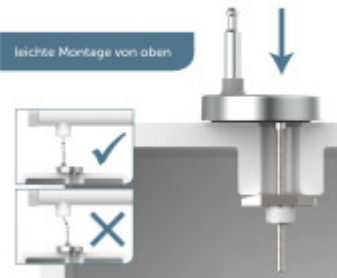

SCHÜTTE
LÄNGER UND BESSER MIT SIE

leichte Montage von oben

SCHÜTTE
LÄNGER UND BESSER MIT SIE