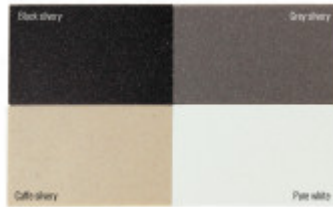

Parameters

Basic parameters

Sink type:	Double sink.
Sink shape:	Rectangular
Orientation:	Double-sided orientation
Sink material:	Granite
Width of the kitchen cabinet:	90 cm
Sink mounting type:	Upper
Sink style:	Classic sinks
Drain the sink.:	9 cm
Product TARIC code:	68029390

Others

Eccentric control of the drain:	No
Pre-drilled hole for:	No
Possibility to drill another hole:	Yes
Warranty:	10 years.

Dimensions of the main tray (cm)

Width of the basin:	The text you provided does not contain any Czech text or HTML tags to translate.
The length of the bathtub:	35.5
Depth of the bathtub:	20
Minimum width of the cabinet:	90
The average size of the basin.:	No

Sink dimensions (cm)

Width of the sink:	50
Sink length:	86
Sink depth:	20
Sink weight (kg):	16

Dimensions of the sink package (cm)

Width of the packaging:	51.5
Height of the packaging:	I'm sorry, but "20,8" is not a valid sentence in Czech. Could you please provide a complete sentence for translation?
Depth of the packaging:	This is not a sentence in Czech. "87,5" is a number and does not form a complete sentence.
Weight including packaging (kg):	17