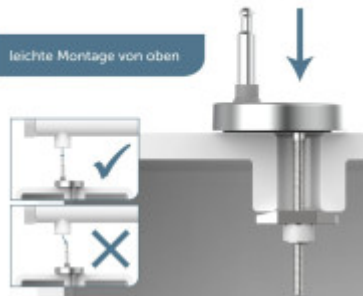

Absenkautomatik
für geräuschesloses Schließen

SCHÜTTE
BESCHÜTZEN UND ERLEBEN SIE'S BESTE

SCHÜTTE
BESCHÜTZEN UND ERLEBEN SIE'S BESTE

SCHÜTTE
BESCHÜTZEN UND ERLEBEN SIE'S BESTE

Schnellverschluss
für einfaches Säubern

leichte Montage von oben