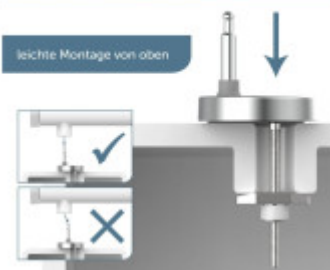

SCHÜTTE
KRAFTWERK UND BRUNNEN GfH 2018

SCHÜTTE
KRAFTWERK UND BRUNNEN GfH 2018