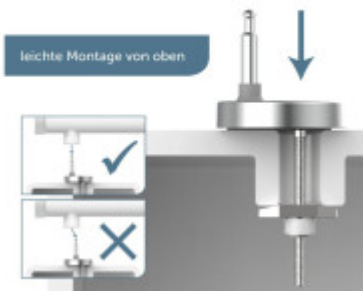

leichte Montage von oben