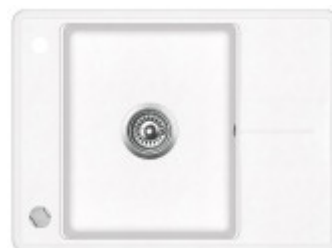

# Aquasanita - Helika Bella 670.5E

Menší jedno-dřez, určen pro horní montáž. Min. šířka skříně 50 cm. Hloubka vaničky 20 cm.

EAN: 4102202024337

**140,16 €**

116,80 € bez DPH

EAN: 4102601024365

**140,16 €**

116,80 € bez DPH

Menší granitový dřez **Aquasanita - Helika Bella 670.5E** má inovativní design. Dřez disponuje menším tzv. prahem na boku, který je určen pro instalaci baterie, excentrického ovládání, případně pro zapuštění dávkovače na jar. Rozměry tohoto rohu vám umožní pohodlně uspořádat veškeré příslušenství a také je pohodlně používat v každodenním životě. Kuchyňský dřez vás překvapí svou praktičností a promyšlenými detaily, které vám usnadní běžnou každodenní činnost v kuchyni. Dřez rovněž nabízí odkapovací část, na které se nachází žlábek uprostřed. Odkap je mírně zkosený a voda, tak steče zpět do dřezu. Údržba dřezu je maximálně jednoduchá.

Súčasti vybavenia drezu Bella 670.5E je aj **excentrické ovládanie** . Automatické uzavretie odtoku je systém, ktorý umožňuje zavrieť a otvoriť odtok vody pomocou gombíka. Dôležitou výhodou tohto riešenia je skutočnosť, že jeden pohyb stačí na okamžité odomknutie vody bez toho, aby ste museli ponoriť ruky.

## Základné parametre

Typ drezu:	Drez s odkvapkávačom
Tvar drezu:	Obdĺžnikový
Orientácia:	Obojstranná orientácia
Materiál drezu:	Granit
Šírka kuchynskej skrinky:	50 cm
Typ montáže drezu:	Horná
Štýl drezu:	Klasické drezy
Výpust drezu:	9 cm
Kód tovaru TARIC:	68029390