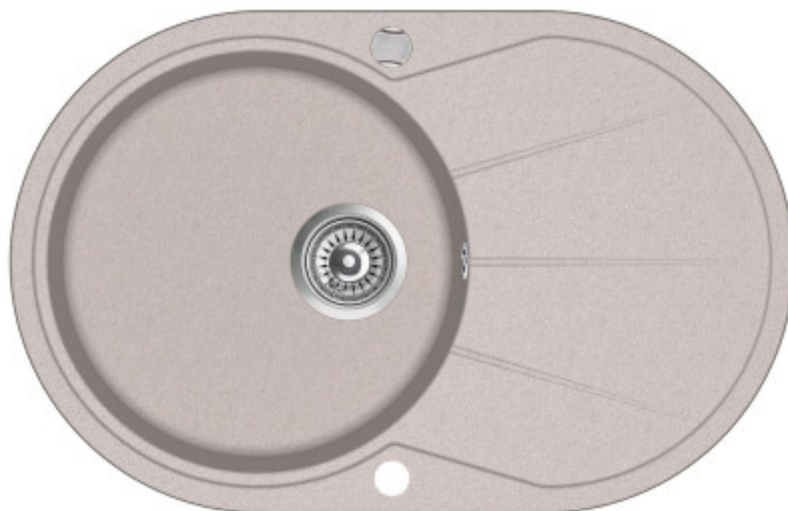

# Aquasanita - Helika Clarus 780.0E

**Kulatý dřez s odkapem, určen pro montáž na pracovní desku. Hloubka vaničky 19,5 cm. Min. šířka kuchyňské skříňky 50 cm.**

EAN: 4101110014492  
**144,12 €**  
120,10 € bez DPH

Jedinečný dřez **Aquasanita Helika Clarus 780.0E** je jedním z mála kulatých granitových dřezů s odkapávačem. Dřez si svou oblibu získal především u zákazníků, kteří mají blízko k rustikálnímu stylu kuchyně nebo ke stylu Provence.

Dřez Clarus 780.0E disponuje dostatočně **priestrannou a hlbokou vaničkou** (19,5 cm), kde pohodlně umyjete aj riad väčších rozmerov ako sú veľké hrnce alebo plechy na pečenie. Dřez ďalej ponúka odkvap, ktorý je praktický pomocník na odloženie umytého riadu.

Súčasti vybavenia drezu Clarus 780.0E je aj **excentrické ovládanie**. Automatické uzavretie odtoku je systém, ktorý umožňuje zavrieť a otvoriť odtok vody pomocou gombíka. Dôležitou výhodou tohto riešenia je skutočnosť, že jeden pohyb stačí na okamžité odomknutie vody bez toho, aby ste museli ponoriť ruky.