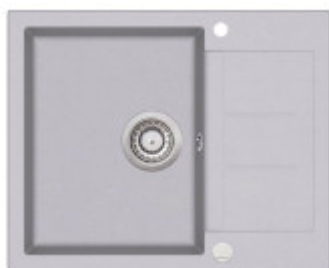

# Aquasanita - Helika Tesa 620.5E

Menší granitový dřez s odkapem. Horní montáž. Min. šířka kuchyňské linky 45 cm. Hloubka vaničky 20 cm.

EAN: 4102202069574  
**156,24 €**  
130,20 € bez DPH

EAN: 4102601069588  
**156,24 €**  
130,20 € bez DPH

Na odkvapovej časti drezu vás určite zaujmú tzv. paletové drážky/ linky, ktoré sú nielen skvelým konštrukčným prvkom, ale taktiež pomáhajú odstrániť vodu zo žulového povrchu. Voda z odkvapovej časti pomocou týchto liniek **jednoducho odtečie** späť do drezu. Praktickosť je hlavným aspektom tohto drezu. Vanička drezu je dostatočne priestranná (hĺbka 20 cm). Poskytne dostatok miesta aj na oplachovanie a umývanie objemných hrncov i plechov na pečenie.

## Rozmery drezu (cm)

Šírka drezu:	50
Dĺžka drezu:	62
Hĺbka drezu:	22
Hmotnosť drezu (kg):	15,1