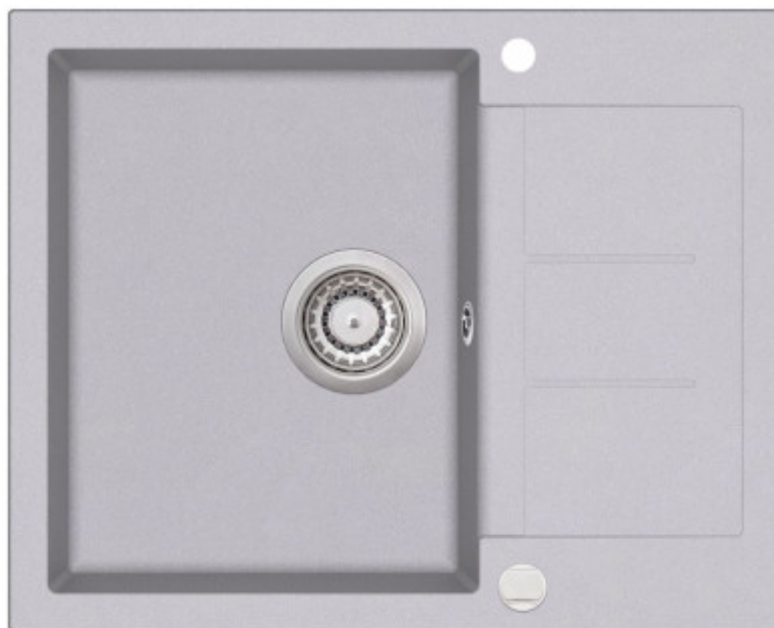

# Aquasanita - Helika Tesa 620.5E

Menší granitový dřez s odkapem. Horní montáž. Min. šířka kuchyňské linky 45 cm. Hloubka vaničky 20 cm.

EAN: 4102202069574  
**156,24 €**  
130,20 € bez DPH

EAN: 4102601069588  
**156,24 €**  
130,20 € bez DPH

Granitový/ žulový dřez **Aquasanita Helika Tesa 620.5E** je navržen tak, aby zohledňoval mezinárodní trendy, tak i potřeby spotřebitelů. Čisté linie, ostré hrany - vše co je potřeba pro moderní, klasický i minimalistický interiér.

Na odkvapovej časti drezu vás určite zaujmú tzv. paletové drážky/ linky, ktoré sú nielen skvelým konštrukčným prvkom, ale taktiež pomáhajú odstrániť vodu zo žulového povrchu. Voda z odkvapovej časti pomocou týchto liniek **jednoducho odtečie** späť do drezu. Praktickosť je hlavným aspektom tohto drezu. Vanička drezu je dostatočne priestranná (hĺbka 20 cm). Poskytne dostatok miesta aj na oplachovanie a umývanie objemných hrncov i plechov na pečenie.

Súčasťou vybavenia drezu Tesa 620.5E je aj **excentrické ovládanie**. Automatické uzavretie odtoku je

systém, ktorý umožňuje zavrieť a otvoriť odtok vody pomocou gombíka. Dôležitou výhodou tohto riešenia je skutočnosť, že jeden pohyb stačí na okamžité odomknutie vody bez toho, aby ste museli ponoriť ruky.