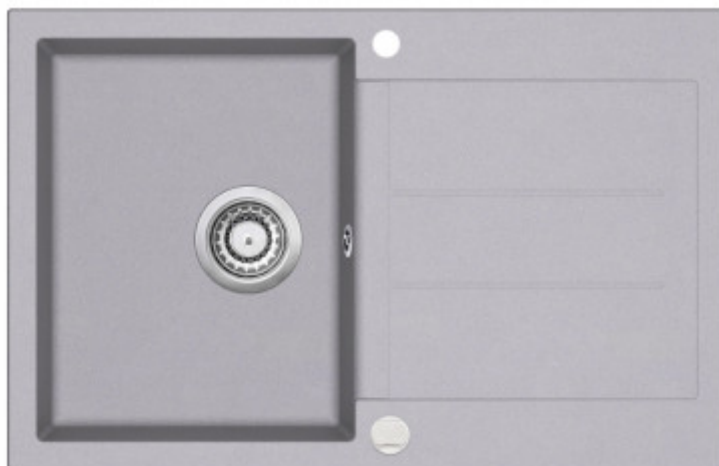

Aquasanita - Helika Tesa 780.0E

Moderní granitový dřez s odkapem a excentrem. Horní montáž. Min. šířka kuchyňské linky 45 cm. Hloubka vaničky 20 cm.

EAN: 4101202069492

168,24 €

140,20 € bez DPH

EAN: 4101110069447

Tesa 780.0E dodávaný společností Aquasanita v ideálním rozměru 50 x 78 cm a hloubkou vaničky 20 cm. **Hloubka vaničky** je dostatečná na běžné umývání velkých plechov na pečení alebo objemných hrncov. Rovnako praktická je aj odkvapová časť drezu. Do drezu je možné vyvrtať otvory na batériu, excentrické ovládanie alebo na dávkovač saponátu.

Súčasťou vybavenia drezu Tesa 780.0E je aj **excentrické ovládanie**. Automatické uzavretie odtoku je systém, ktorý umožňuje zavrieť a otvoriť odtok vody pomocou gombíka. Dôležitou výhodou tohto riešenia je skutočnosť, že jeden pohyb stačí na okamžité odomknutie vody bez toho, aby ste museli ponoriť ruky.

- granitový drez s odkvapom aj excentrickým ovládaním
- Tesa 780.0E má predĺženú záruku 5 rokov
- výhodou je farebná variabilita a možnosť zladenia so zvyškom kuchyne
- patrí medzi obľúbenú voľbu zákazníkov
- dostatočne hlboká 20 cm vanička drezu
- drez je určený pre hornú montáž
- vhodný do skrinky od 45 cm
- vyrobený z kvalitných materiálov