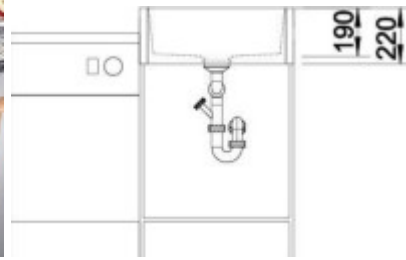

BLANCO keramická dřeva

Možnosti zabudování dřeva BLANCO PAVOR 60

Možnost 1 - montáž na pracovní desku

- vhodné pro pracovní desky z křemíku, keramiky, dřeva
- vhodné pro dřevěné pracovní desky z masivního dřeva
- vhodné pro dřevěné pracovní desky z laminovaného dřeva

Možnost 2 - montáž do pracovní desky

Možnost 2 je vhodná pro pracovní desky z křemíku, keramiky, dřeva, které se připeňují do dřeva. Možnost 2 je vhodná pro pracovní desky z laminovaného dřeva.