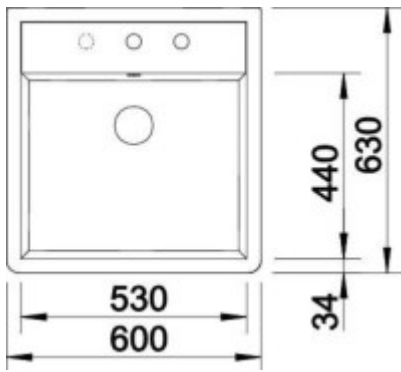

BLANCO keramická dřeva

Možnosti zabudování dřeva BLANCO PAVOR 60

Možnost 1 - montáž na pracovní desku

- vhodné pro pracovní desky z křemíku, keramiky, dřeva
- vhodné pro dřevěné pracovní desky z masivního dřeva
- vhodné pro dřevěné pracovní desky z laminovaného dřeva

Možnost 2 - montáž do pracovní desky

Možnost 2 je vhodná pro pracovní desky z křemíku, keramiky, dřeva, které se připeňují do dřeva. Možnost 2 je vhodná pro pracovní desky z laminovaného dřeva.