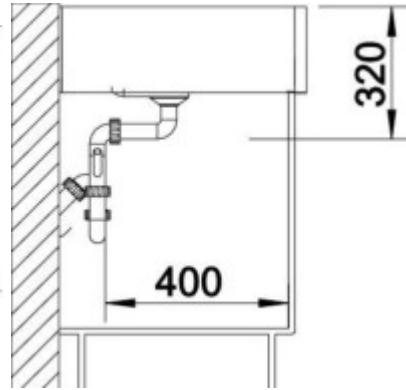

BLANCO keramická dřeva

Možnosti zabudování dřeva BLANCO PAVOR 60

Možnost 1 - montáž na pracovní desku

- vhodné pro pracovní desky z křemíku, keramiky, dřeva
- vhodné pro dřevěné pracovní desky z masivního dřeva
- vhodné pro dřevěné pracovní desky z laminovaného dřeva

Možnost 2 - montáž do pracovní desky

Možnost 2 je vhodná pro pracovní desky z křemíku, keramiky, dřeva, které se připeňují do dřeva. Možnost 2 je vhodná pro pracovní desky z laminovaného dřeva.