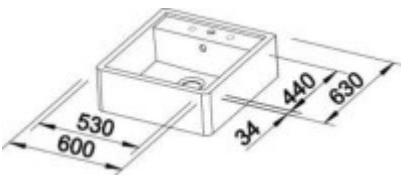

BLANCO keramická dřeva

Možnosti zabudování dřeva BLANCO PAVOR 60

Možnost 1 - montáž na pracovní desku

- vhodné pro pracovní desky z křemíku, keramiky, dřeva
- vhodné pro dřevěné pracovní desky z masivního dřeva
- vhodné pro dřevěné pracovní desky z laminovaného dřeva

Možnost 2 - montáž do pracovní desky

Možnost 2 je vhodná pro pracovní desky z křemíku, keramiky, dřeva, které se připeňují do dřeva. Možnost 2 je vhodná pro pracovní desky z laminovaného dřeva.