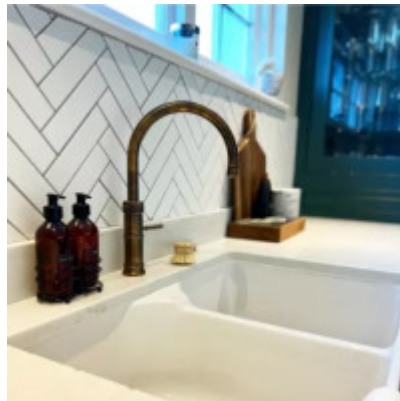

Chambord
FRANCE
TRADITIONAL KITCHEN PRODUCT