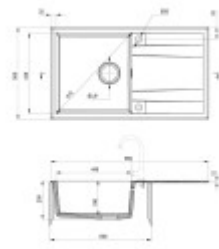

## Základné parametre

Typ drezu:	Drez s odkvapkávačom
Tvar drezu:	Obdĺžnikový
Orientácia:	Obojstranná orientácia
Materiál drezu:	Granit
Šírka kuchynskej skrinky:	60 cm
Typ montáže drezu:	Horná
Štýl drezu:	Klasické drezy
Výpust drezu:	9 cm
Kód tovaru TARIC:	68029390

## Rozmery hlavnej vaničky (cm)

Šírka vaničky:	44
Dĺžka vaničky:	44
Hĺbka vaničky:	19
Minimálna šírka skrinky:	60
Okrúhly drez:	Nie
Priemer vaničky:	Nie

## Rozmery drezu (cm)

Šírka drezu:	50
Dĺžka drezu:	86
Hĺbka drezu:	20,3
Hmotnosť drezu (kg):	12

## Rozmery balenia drezu (cm)

Šírka obalu:	51,5
Výška obalu:	21,1
Hĺbka obalu:	87,5
Váha vr. obalu (kg):	13

28.01.19