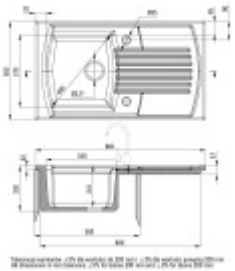

Súčasti balenia:

- Sifón
- Výpusť
- Prepad
- Záslepka otvoru

Parametre

Základné parametre

Typ drezu:	Drez s odkvapkávačom
Tvar drezu:	Obdĺžnikový
Orientácia:	Obojstranná orientácia
Materiál drezu:	Keramika
Šírka kuchynskej skrinky:	50 cm
Typ montáže drezu:	Horná
Štýl drezu:	Rustikálne / Retro drezy
Výpust drezu:	9 cm
Kód tovaru TARIC:	68029390

Ostatné

Excentrické ovládanie výpuste:	Nie
Predvrtaný otvor na:	Batéria + ďalší otvor
Možnosť odvrtať ďalší otvor:	Nie
Záruka:	2 roky

Rozmery hlavnej vaničky (cm)

Šírka vaničky:	37
Dĺžka vaničky:	34
Hĺbka vaničky:	21
Minimálna šírka skrinky:	50
Okrúhly drez:	Nie
Priemer vaničky:	Nie

Rozmery drezu (cm)

Šírka drezu:	50
Dĺžka drezu:	86
Hĺbka drezu:	23
Hmotnosť drezu (kg):	24

Rozmery balenia drezu (cm)

Šírka obalu:	55
Výška obalu:	26
Hĺbka obalu:	90
Váha vr. obalu (kg):	26,3

deanta

WISZCZYTKA WŁASNA WŁAŚCIWOŚĆ