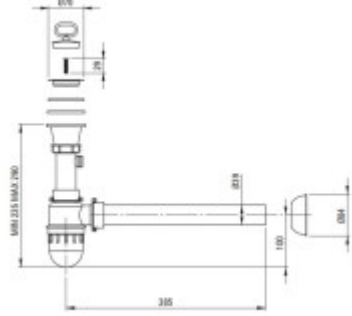

## Základné parametre

Typ drezu:	Jednodrez
Tvar drezu:	Obdĺžnikový
Orientácia:	Bez orientácie
Materiál drezu:	Nerez
Šírka kuchynskej skrinky:	60 cm
Typ montáže drezu:	Na stenu
Štýl drezu:	Technické drezy
Výpust drezu:	5 cm
Kód tovaru TARIC:	73241000

## Rozmery hlavnej vaničky (cm)

Šírka vaničky:	39,4
Dĺžka vaničky:	50
Hĺbka vaničky:	22
Minimálna šírka skrinky:	60
Okrúhly drez:	Nie
Priemer vaničky:	Nie

## Rozmery drezu (cm)

Šírka drezu:	44,3
Dĺžka drezu:	53,3
Hĺbka drezu:	22
Hmotnosť drezu (kg):	1,8

## Rozmery balenia drezu (cm)

Šírka obalu:	53
Výška obalu:	25
Hĺbka obalu:	64
Váha vr. obalu (kg):	2,4

deanta

DA\_204