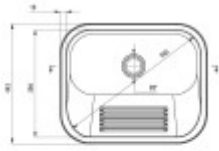

## Rozmery hlavnej vaničky (cm)

Šírka vaničky:	39,4
Dĺžka vaničky:	50
Hĺbka vaničky:	22
Minimálna šírka skrinky:	60
Okrúhly drez:	Nie
Priemer vaničky:	Nie

## Rozmery drezu (cm)

Šírka drezu:	44,3
Dĺžka drezu:	53,3
Hĺbka drezu:	22
Hmotnosť drezu (kg):	1,8

## Rozmery balenia drezu (cm)

Šírka obalu:	53
Výška obalu:	25
Hĺbka obalu:	64
Váha vr. obalu (kg):	2,4

deanta

DA\_204