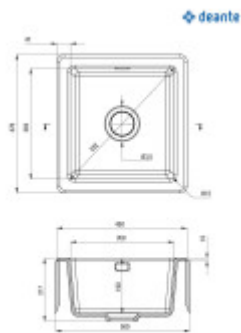

Parametre

Základné parametre

Typ drezu:	Jednodrez
Tvar drezu:	Obdĺžnikový
Orientácia:	Bez orientácie
Materiál drezu:	Keramika
Šírka kuchynskej skrinky:	50 cm
Typ montáže drezu:	Horná
Štýl drezu:	Rustikálne / Retro drezy
Výpust drezu:	9 cm
Kód tovaru TARIC:	68029390

Ostatné

Excentrické ovládanie výpuste:	Nie
Predvrtaný otvor na:	Nie
Možnosť odvrtať ďalší otvor:	Nie
Záruka:	2 roky

Rozmery hlavnej vaničky (cm)

Šírka vaničky:	38,3
Dĺžka vaničky:	35,8
Hĺbka vaničky:	19
Minimálna šírka skrinky:	50
Okrúhly drez:	Nie
Priemer vaničky:	Nie

Rozmery drezu (cm)

Šírka drezu:	47,8
Dĺžka drezu:	45
Hĺbka drezu:	21,7
Hmotnosť drezu (kg):	18

Rozmery balenia drezu (cm)

Šírka obalu:	54
Výška obalu:	25
Hĺbka obalu:	51
Váha vr. obalu (kg):	20,25