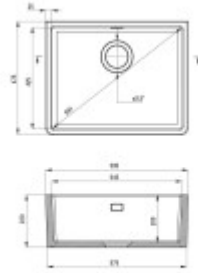

- drez je určený na montáž pod dosku
- vhodný so skrinky od 60 cm
- vyrobený z najkvalitnejších materiálov
- trojitá kontrola kvality

*Upozornenie: Vďaka tradičnej výrobnéj technológii, odlievaniu drezov do foriem sa môžu rozmery drezu mierne líšiť. Z tohto dôvodu nie je výrobca schopný zaručiť presné rozmery uvedené v technickej špecifikácii. Pri návrhu kuchyne preto počítajte s istou toleranciou, najlepšie pracujte priamo s konkrétnym drezom. Ďakujeme za pochopenie.*

## Rozmery hlavnej vaničky (cm)

Šírka vaničky:	42,5
Dĺžka vaničky:	54,5
Hĺbka vaničky:	20
Minimálna šírka skrinky:	60
Okrúhly drez:	Nie
Priemer vaničky:	Nie

## Rozmery drezu (cm)

Šírka drezu:	47,5
Dĺžka drezu:	59,5
Hĺbka drezu:	22
Hmotnosť drezu (kg):	33

## Rozmery balenia drezu (cm)

Šírka obalu:	56
Výška obalu:	27
Hĺbka obalu:	70
Váha vr. obalu (kg):	36,2

↳ deante

Dimensione totale (L x C x H) in cm: 50 x 33 x 15

03.100