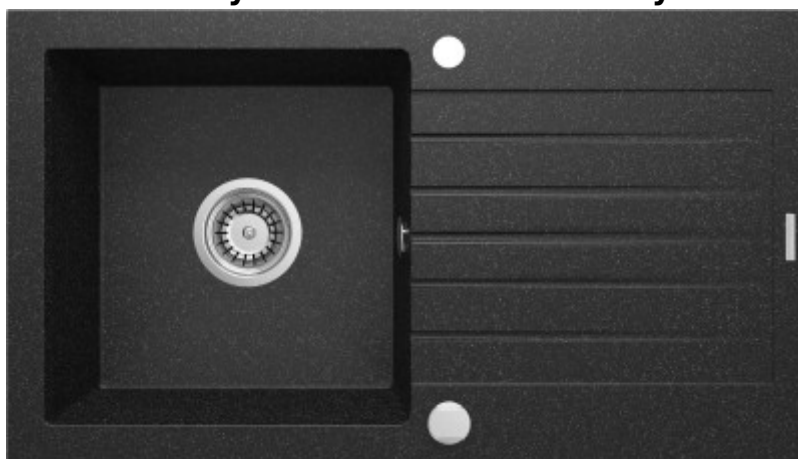

# Deante Zorba 760.0E

**Granitový drez s odkapem a excentrickým ovládaním. Horní montáž. Min. šířka kuch. skříňky 50 cm. Hloubka vaničky 15 cm.**

EAN: 5907650847397

**128,04 €**

106,70 € bez DPH

EAN: 5907650847373

Granitový jedno komorový drez Deante Zorba 760.0E disponuje **veľkým a praktickým odkvapkávačom**. Vanička s hĺbkou 15 cm predstavuje dostatočný priestor na pohodlné umývanie i objemných hrncov a plechov. Otvor na batérii sa nachádza v odkvapkávacej ploche, dovoľí vám zachovať čistú kuchyňu bez častého utierania drezu a jeho okolia. Súčasťou vybavenia drezu je aj excentrické ovládanie. Automatické uzavretie odtoku je systém, ktorý umožňuje zavrieť a otvoriť odtok vody pomocou gombíka. Dôležitou výhodou tohto riešenia je skutočnosť, že jeden pohyb stačí na okamžité odomknutie vody bez toho, aby ste museli ponoriť ruky.

## **Kľúčové vlastnosti kuchynského drezu DEANTE ZORBA 760.0E**

- granitový drez s praktickým odkvapkávačom s excentrickým ovládaním

- Deante Zorba 760.0E s 10-ročnou zárukou
- najčastejšia voľba zákazníkov do kuchýň
- dostatočne hlboká vanička (15 cm)
- Eco obaly vyrobené z materiálov šetrných k životnému prostrediu
- drez je určený pre hornú montáž
- vhodný do skrinky od 50 cm
- vyrobený z najkvalitnejších materiálov
- trojitá kontrola kvality

## Rozmery drezu (cm)

Šírka drezu:	44
Dĺžka drezu:	76
Hĺbka drezu:	16
Hmotnosť drezu (kg):	15