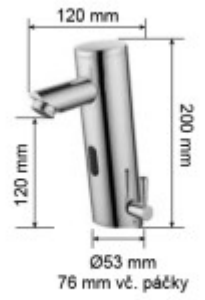

Rozmery prístroja:	200 x 120 x 53 mm (vr. Páčky 76 mm) (v / h / š)
Hmotnosť prístroja:	1 kg
Rozmery balenia:	135 x 330 x 240 mm (v/š/h)
Váha vr. obalu (kg):	1,9 kg
Spôsob balenia:	Ochranná fólia, polystyrénový obal, kartónový box
Šírka obalu (cm):	26,5
Výška obalu (cm):	26,5
Hĺbka obalu (cm):	18,5