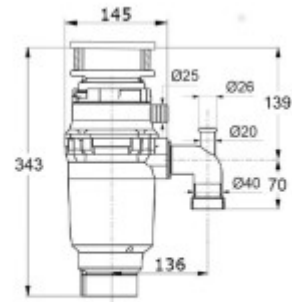

**EcoMaster EVO3
ECONOMY**