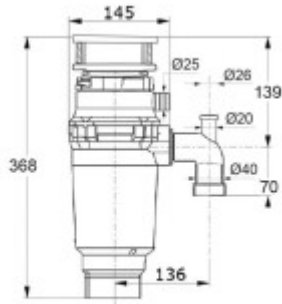

EcoMaster EVO3 STANDARD