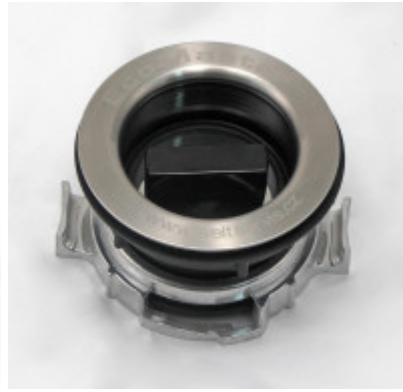

Průmyslová recyklovací řada EcoMaster