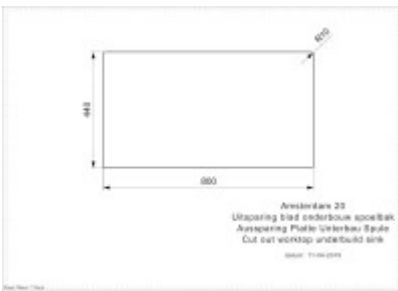

Parametre

Základné parametre

Typ drezu:	Dvojdrez
Tvar drezu:	Obdĺžnikový
Orientácia:	Obojstranná orientácia
Materiál drezu:	Granit
Šírka kuchynskej skrinky:	90 cm
Typ montáže drezu:	Horná
Štýl drezu:	Klasické drezy
Výpust drezu:	9 cm
Kód tovaru TARIC:	68029390

Ostatné

Excentrické ovládanie výpuste:	Nie
Predvrtaný otvor na:	Nie
Možnosť odvrtať ďalší otvor:	Áno
Záruka:	10 rokov

Rozmery hlavnej vaničky (cm)

Šírka vaničky:	44
Dĺžka vaničky:	35,5
Hĺbka vaničky:	20
Minimálna šírka skrinky:	90
Priemer vaničky:	Nie

Rozmery drezu (cm)

Šírka drezu:	50
Dĺžka drezu:	86
Hĺbka drezu:	20
Hmotnosť drezu (kg):	16

Rozmery balenia drezu (cm)

Šírka obalu:	51,5
Výška obalu:	20,8
Hĺbka obalu:	87,5
Váha vr. obalu (kg):	17