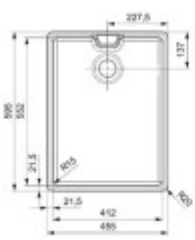

Súčasti balenia:

- Sifón
- Výpusť

Parametre

Základné parametre

Typ drezu:	Jednodrez
Tvar drezu:	Obdĺžnikový
Orientácia:	Obojstranná orientácia
Materiál drezu:	Keramika
Šírka kuchynskej skrinky:	60 cm
Typ montáže drezu:	Modulový
Štýl drezu:	Rustikálne / Retro drezy
Výpust drezu:	9 cm
Kód tovaru TARIC:	69101000

Ostatné

Excentrické ovládanie výpuste:	Nie
Predvrtaný otvor na:	Nie
Možnosť odvrtať ďalší otvor:	Nie
Záruka:	10

Rozmery hlavnej vaničky (cm)

Šírka vaničky:	41,2
Dĺžka vaničky:	55,2
Hĺbka vaničky:	25,5
Minimálna šírka skrinky:	60
Okrúhly drez:	Nie

Rozmery drezu (cm)

Šírka drezu:	45,5
Dĺžka drezu:	59,5
Hĺbka drezu:	30
Hmotnosť drezu (kg):	26

Rozmery balenia drezu (cm)

Šírka obalu:	47,5
Výška obalu:	26,3
Hĺbka obalu:	61
Váha vr. obalu (kg):	27

Ref: 101 contemporary
www.101.com