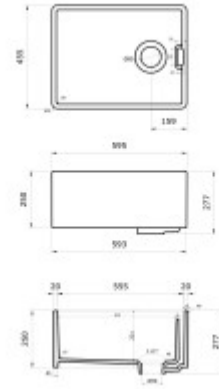

Keramický drez je vypalovaný v peciach a glazúra je nanášaná ručne, každý kus sa tým pádom stáva originálom. Je nutné počítať s +/- 1-1,5 cm toleranciu rozmeru. Odporúčame, na zrealizovanie kuchynskej linky, mať drez fyzicky pri sebe.

Súčasti balenia:

- Sifón
- Výpusť

Parametre

Základné parametre

Typ drezu:	Jednodrez
Tvar drezu:	Obdĺžnikový
Orientácia:	Obojstranná orientácia
Materiál drezu:	Keramika
Šírka kuchynskej skrinky:	60 cm
Typ montáže drezu:	Modulový
Štýl drezu:	Rustikálne / Retro drezy
Výpust drezu:	9 cm
Kód tovaru TARIC:	69101000

Ostatné

Excentrické ovládanie výpuste:	Nie
Predvrtaný otvor na:	Nie
Možnosť odvrtať ďalší otvor:	Nie
Záruka:	10

Rozmery hlavnej vaničky (cm)

Šírka vaničky:	41,2
Dĺžka vaničky:	55,2
Hĺbka vaničky:	25,5
Minimálna šírka skrinky:	60
Okrúhly drez:	Nie

Rozmery drezu (cm)

Šírka drezu:	45,5
Dĺžka drezu:	59,5
Hĺbka drezu:	30
Hmotnosť drezu (kg):	26

Rozmery balenia drezu (cm)

Šírka obalu:	47,5
Výška obalu:	26,3
Hĺbka obalu:	61
Váha vr. obalu (kg):	27

Ref: 101 contemporary
www.101.com