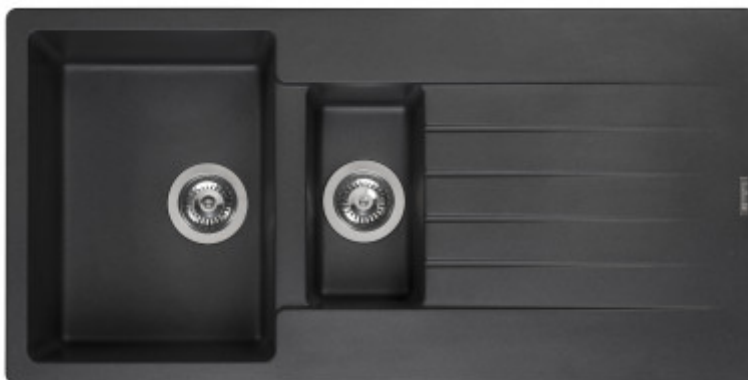

# Reginox Harlem 1000.10

**Velký granitový dřez s vaničkou a odkapem. Určen pro horní montáž, minimální šířka kuchyňské skříňky 60 cm. Hloubka vaničky 20 cm.**

EAN: 8712465031292

**216,36 €**

180,30 € bez DPH

180,30 € bez DPH

Granitový dřez **Reginox Harlem 1000.10** je veľmi šikovným riešením pre zákazníkov, ktorí hľadajú jednoduchý a zároveň praktický design.

Dřez je jednokomorový s vaničkou a dostatočne veľkým odkvapkávačom. Vo veľkej vaničke pohodlne umyjete potrebný riad a menší posluži na oplachovanie zeleniny, ovocie, rozmrazovanie mäsa, alebo odkladanie menších nádob. Zároveň dřez disponuje dostatočne veľkou plochou na odkvapkanie väčších hrncov aj plechov.

Dřez je vyrobený z veľmi kvalitných materiálov, odolný vysokým teplotám. Do drezu je možné vyvrtáť otvory či už na usadenie batérie, dávkovača saponátu alebo tlačidla na ovládanie drviča kuchynského odpadu.

## Základné parametre

Typ drezu:	Drez s vaničkou a odkvapom
Tvar drezu:	Obdĺžnikový
Orientácia:	Obojstranná orientácia
Materiál drezu:	Granit
Šírka kuchynskej skrinky:	60 cm
Typ montáže drezu:	Horná
Štýl drezu:	Klasické drezy
Výpust drezu:	9 cm
Kód tovaru TARIC:	68029390