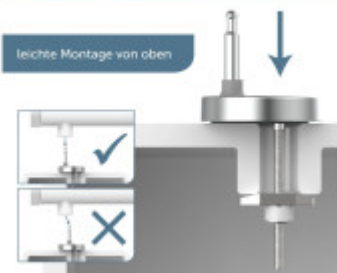

SCHÜTTE
SMART LIVING UND BEKOMMEN MIT LEISTE