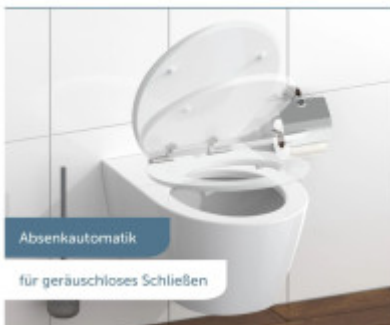

SCHÜTTE
ARMATUREN UND KÜLLENDE SYSTEME

SCHÜTTE
ARMATUREN UND KÜLLENDE SYSTEME

SCHÜTTE
ARMATUREN UND KÜLLENDE SYSTEME

MDF Highglass WC-Sitz
pflegeleichte Oberfläche