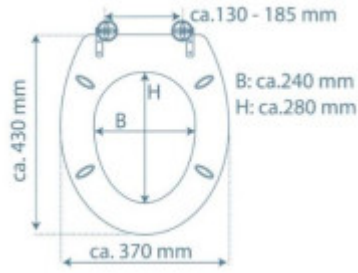

Jednoduchá montáž

S pomocou priloženej upínacej sady a prehľadného návodu zvládnete montáž v priebehu niekoľkých minút.

Súčasti balenia:

- Návod

Parametre

Základné parametre

Materiál:	MDF
Zatváranie:	Soft Close
Vzdialenosť upevňovacích otvorov:	130-185 mm

Rozmery, hmotnosť a balenie

Súčasťou balenia:	upevňovacia sada
Záruka:	2 roky
Rozmery sedátka vonkajšie (š x d):	cca 370 x 430 mm
Rozmery sedátka vnútorné (š x d):	cca 240 x 280 mm
Šírka obalu (cm):	38
Výška obalu (cm):	6
Hĺbka obalu (cm):	46
Váha vr. obalu (kg):	2,1 kg
Kód tovaru TARIC:	44219910