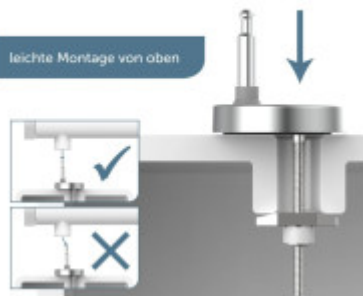

Absenkautomatik
für geräusches Schließen

SCHÜTTE
ANATHESE UND ERLEBEN MIT LUST

SCHÜTTE
ANATHESE UND ERLEBEN MIT LUST

SCHÜTTE
ANATHESE UND ERLEBEN MIT LUST

Schnellverschluss
für einfaches Säubern

leichte Montage von oben