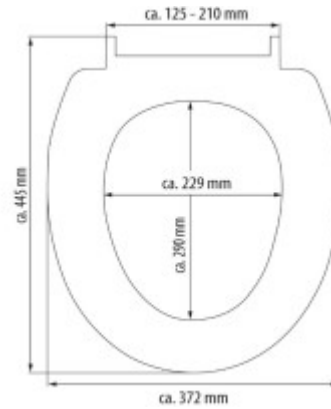

## Súčasti balenia:

- Návod

## Základné parametre

Materiál:	Duroplast
Zatváranie:	Soft Close
Vzdialenosť upevňovacích otvorov:	125 - 210 mm

## Rozmery, hmotnosť a balenie

Súčasťou balenia:	upevňovacia sada
Záruka:	2 roky
Rozmery sedátka vonkajšie (š x d):	cca 372 x 445 mm
Rozmery sedátka vnútorné (š x d):	cca 229 x 290 mm
Šírka obalu (cm):	38
Výška obalu (cm):	6
Hĺbka obalu (cm):	46
Váha vr. obalu (kg):	2,1
Kód tovaru TARIC:	39222000