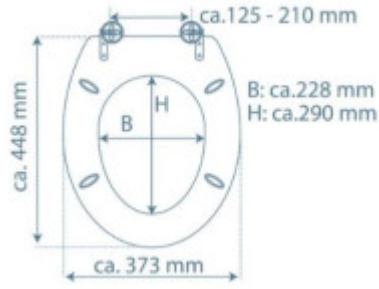

Jednoduchá montáž

Montáž je veľmi jednoduchá, s pomocou priloženého návodu ju zvládne každý do 5 minút.

Súčasti balenia:

- Návod

Parametre

Základné parametre

Materiál:	Duroplast
Zatváranie:	Soft Close
Vzdialenosť upevňovacích otvorov:	90 - 170 mm

Rozmery, hmotnosť a balenie

Súčasťou balenia:	upevňovacia sada
Záruka:	2 roky
Rozmery sedátka vonkajšie (š x d):	cca 373 x 448 mm
Rozmery sedátka vnútorné (š x d):	cca 228 x 290 mm
Šírka obalu (cm):	38
Výška obalu (cm):	6
Hĺbka obalu (cm):	46
Váha vr. obalu (kg):	2,1 kg
Kód tovaru TARIC:	39222000