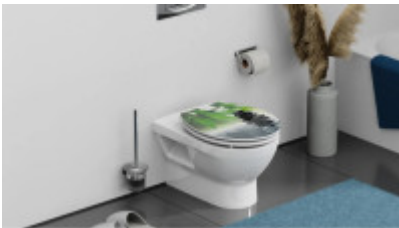

MDF Highgloss WC-Sitz
pflegeleichte Oberfläche

SCHÜTTE
QUALITÄT UND BEQUEMHEIT SEIT 1878

SCHÜTTE
QUALITÄT UND BEQUEMHEIT SEIT 1878

SCHÜTTE
QUALITÄT UND BEQUEMHEIT SEIT 1878