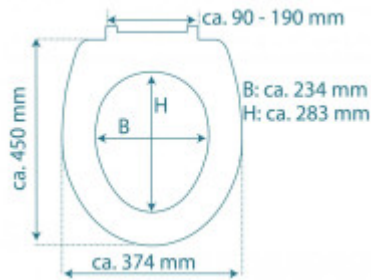

SCHÜTTE
KRAFTWERK UND BRUNNEN GUT 2018

SCHÜTTE
KRAFTWERK UND BRUNNEN GUT 2018

Duroplast WC-Sitz
pflegeleichte Oberfläche

SCHÜTTE
KRAFTWERK UND BRUNNEN GUT 2018

SCHÜTTE
KRAFTWERK UND BRUNNEN GUT 2018

SCHÜTTE
KRAFTWERK UND BRUNNEN GUT 2018

SCHÜTTE
KRAFTWERK UND BRUNNEN GUT 2018

SCHÜTTE
KRAFTWERK UND BRUNNEN GUT 2018