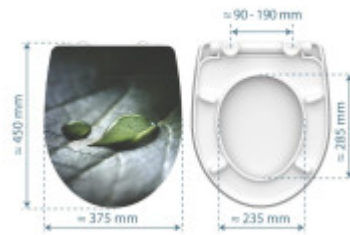

SCHÜTTE
KRAFTWERK UND BRUNNEN GUT 2018