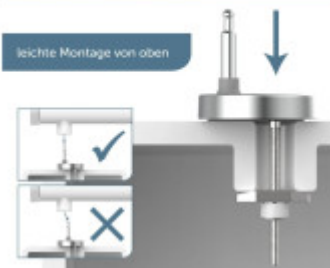

SCHÜTTE
KRAFTWERK UND BRUNNEN GUT 2018

SCHÜTTE
KRAFTWERK UND BRUNNEN GUT 2018