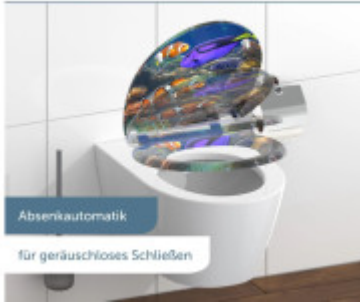

SCHÜTTE

SCHÜTTE

Absenkautomatik

für geräuschloses Schließen