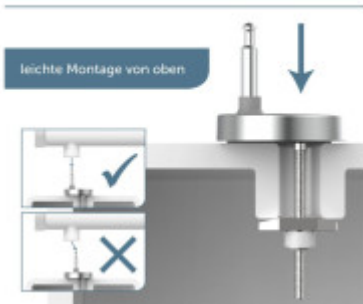

leichte Montage von oben