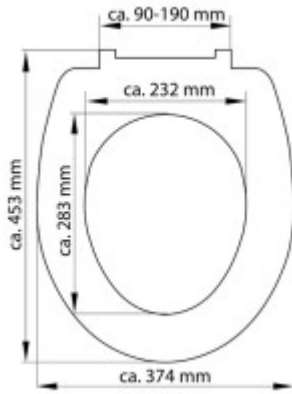

### **Súčasti balenia:**

- Návod

## Základné parametre

Materiál:	Duroplast
Zatváranie:	Soft Close
Vzdialenosť upevňovacích otvorov:	125 - 210 mm

## Rozmery, hmotnosť a balenie

Súčasťou balenia:	upevňovacia sada
Záruka:	2 roky
Rozmery sedátka vonkajšie (š x d):	cca 374 x 453 mm
Rozmery sedátka vnútorné (š x d):	cca 232 x 283 mm
Šírka obalu (cm):	38
Výška obalu (cm):	6
Hĺbka obalu (cm):	46
Váha vr. obalu (kg):	2,1 kg
Kód tovaru TARIC:	39222000