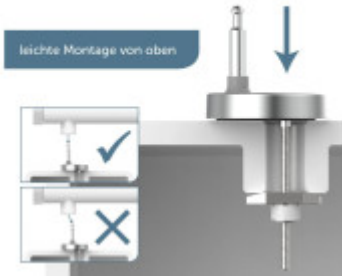

SCHÜTTE
LÄNGER UND BESSER SEIT 1874

leichte Montage von oben

SCHÜTTE
LÄNGER UND BESSER SEIT 1874