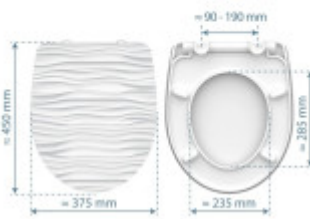

Schnellverschluss
für einfaches Säubern

SCHÜTTE
LÄNGER UND BESSER SEIT 1874