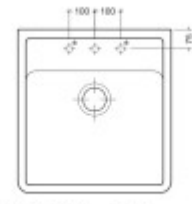

Parametre

Základné parametre

Typ drezu:	Jednodrez
Tvar drezu:	Obdĺžnikový
Orientácia:	Bez orientácie
Materiál drezu:	Keramika
Šírka kuchynskej skrinky:	60 cm
Typ montáže drezu:	Modulový
Štýl drezu:	Rustikálne / Retro drezy
Výpust drezu:	9 cm
Kód tovaru TARIC:	69101000

Ostatné

Excentrické ovládanie výpuste:	Nie
Predvrtaný otvor na:	Nie
Možnosť odvrtať ďalší otvor:	Áno
Záruka:	5 rokov

Rozmery hlavnej vaničky (cm)

Šírka vaničky:	44
Dĺžka vaničky:	56,5
Hĺbka vaničky:	18
Minimálna šírka skrinky:	60
Priemer vaničky:	Nie

Rozmery drezu (cm)

Šírka drezu:	63
Dĺžka drezu:	59,5
Hĺbka drezu:	22
Hmotnosť drezu (kg):	35

Rozmery balenia drezu (cm)

Šírka obalu:	64
Výška obalu:	70
Hĺbka obalu:	27
Váha vr. obalu (kg):	36

Spülstein Einzelbecken AS 4330 43

* Montage eines Set Einbecken möglich