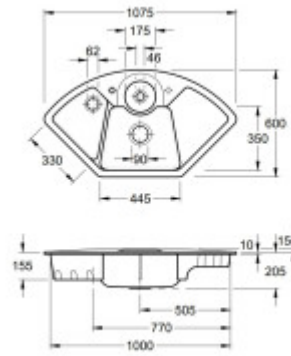

Parametre

Základné parametre

Typ drezu:	Drez s vaničkou a odkvapom
Tvar drezu:	Rohový
Orientácia:	Bez orientácie
Materiál drezu:	Keramika
Šírka kuchynskej skrinky:	90 cm
Typ montáže drezu:	Horná
Štýl drezu:	Rustikálne / Retro drezy
Výpust drezu:	9 cm
Kód tovaru TARIC:	69101000

Ostatné

Excentrické ovládanie výpuste:	Nie
Predvrtaný otvor na:	Batérie
Možnosť odvrtať ďalší otvor:	Áno
Záruka:	5

Rozmery hlavnej vaničky (cm)

Šírka vaničky:	35
Dĺžka vaničky:	44,5
Hĺbka vaničky:	18,5
Minimálna šírka skrinky:	90
Okrúhly drez:	Nie

Rozmery drezu (cm)

Šírka drezu:	60
Dĺžka drezu:	107,5
Hĺbka drezu:	20,5
Hmotnosť drezu (kg):	30,17

Rozmery balenia drezu (cm)

Šírka obalu:	71,5
Výška obalu:	26
Hĺbka obalu:	118
Váha vr. obalu (kg):	32,5