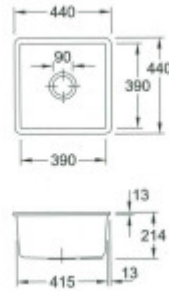

Parametre

Základné parametre

Typ drezu:	Jednodrez
Tvar drezu:	Štvorcový
Orientácia:	Bez orientácie
Materiál drezu:	Keramika
Šírka kuchynskej skrinky:	50 cm
Typ montáže drezu:	Spodná
Štýl drezu:	Rustikálne / Retro drezy
Výpust drezu:	9 cm
Kód tovaru TARIC:	69101000

Ostatné

Excentrické ovládanie výpuste:	Nie
Predvrtaný otvor na:	Nie
Možnosť odvrtať ďalší otvor:	Nie
Záruka:	5 rokov

Rozmery hlavnej vaničky (cm)

Šírka vaničky:	39
Dĺžka vaničky:	39
Hĺbka vaničky:	19,3
Minimálna šírka skrinky:	50
Priemer vaničky:	Nie

Rozmery drezu (cm)

Šírka drezu:	44
Dĺžka drezu:	44
Hĺbka drezu:	21,4
Hmotnosť drezu (kg):	15,68

Rozmery balenia drezu (cm)

Šírka obalu:	59
Výška obalu:	60
Hĺbka obalu:	26
Váha vr. obalu (kg):	17