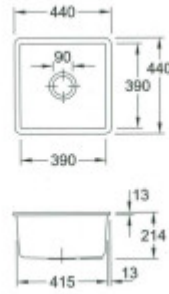

Parameters

Basic parameters

Sink type:	Single sink
Sink shape:	Square-shaped.
Orientation:	Without orientation
Sink material:	Ceramics
Width of the kitchen cabinet:	50 cm
Sink mounting type:	Bottom
Sink style:	Rustic / Retro sinks
Drain the sink.:	9 cm
Product TARIC code:	69101000

Others

Eccentric control of the drain:	No
Pre-drilled hole for:	No
Possibility to drill another hole:	No
Warranty:	5 years

Dimensions of the main tray (cm)

Width of the basin:	39
The length of the bathtub:	39
Depth of the bathtub:	19.3
Minimum width of the cabinet:	50
The average size of the basin.:	No

Sink dimensions (cm)

Width of the sink:	The text you provided does not contain any Czech text or HTML tags to translate.
Sink length:	The text you provided does not contain any Czech text or HTML tags to translate.
Sink depth:	21.4
Sink weight (kg):	15.68

Dimensions of the sink package (cm)

Width of the packaging:	59
Height of the packaging:	60
Depth of the packaging:	26
Weight including packaging (kg):	17